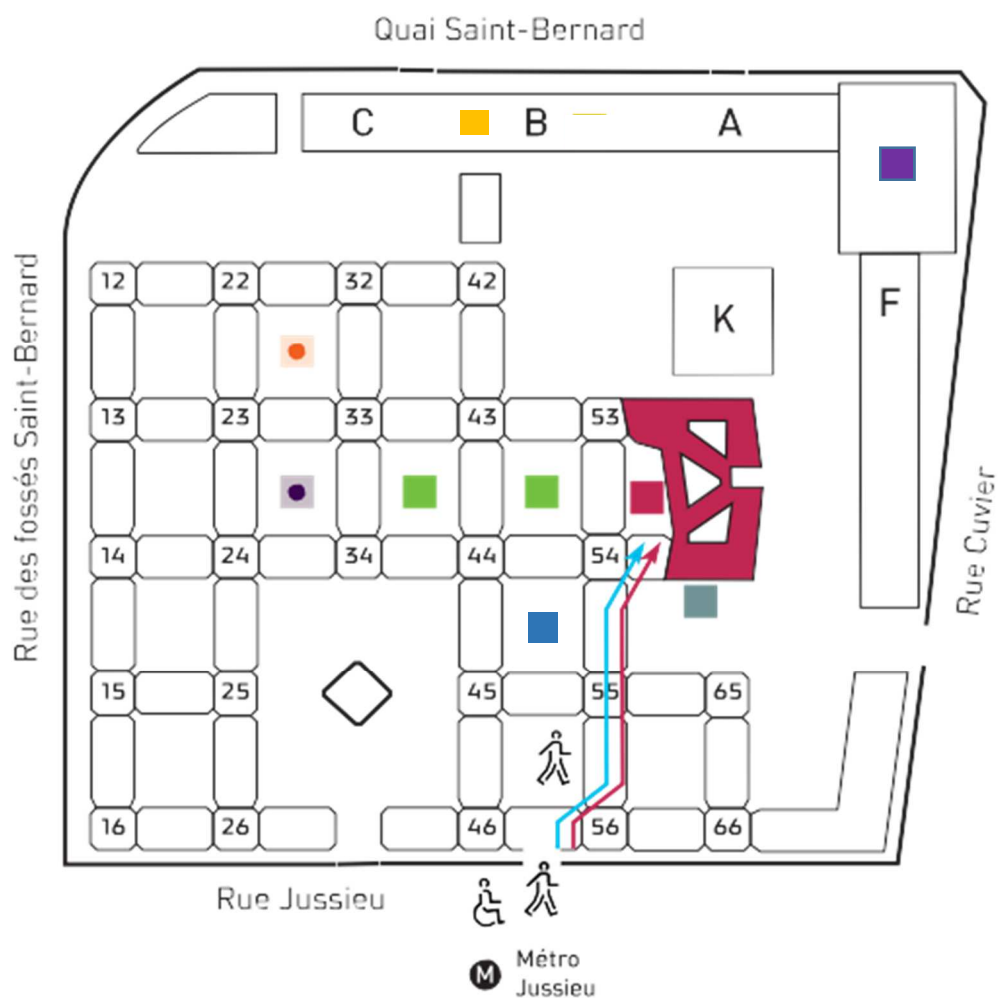

Plan du campus de Jussieu

	Atrium		Service handicap santé étudiant
	Espace vie étudiante		Soi (service orientation insertion) barre 55 RdC
	<ul style="list-style-type: none"> Bourses et assistantes sociales 		Inscriptions et Scolarité L1
	<ul style="list-style-type: none"> Associations étudiantes (<u>en juillet à l'atrium</u>) 		Scolarité du L2 au M2
	Département des activités physiques et sportives		Restaurant Universitaire
	Bibliothèque des licences		Bibliothèque L1